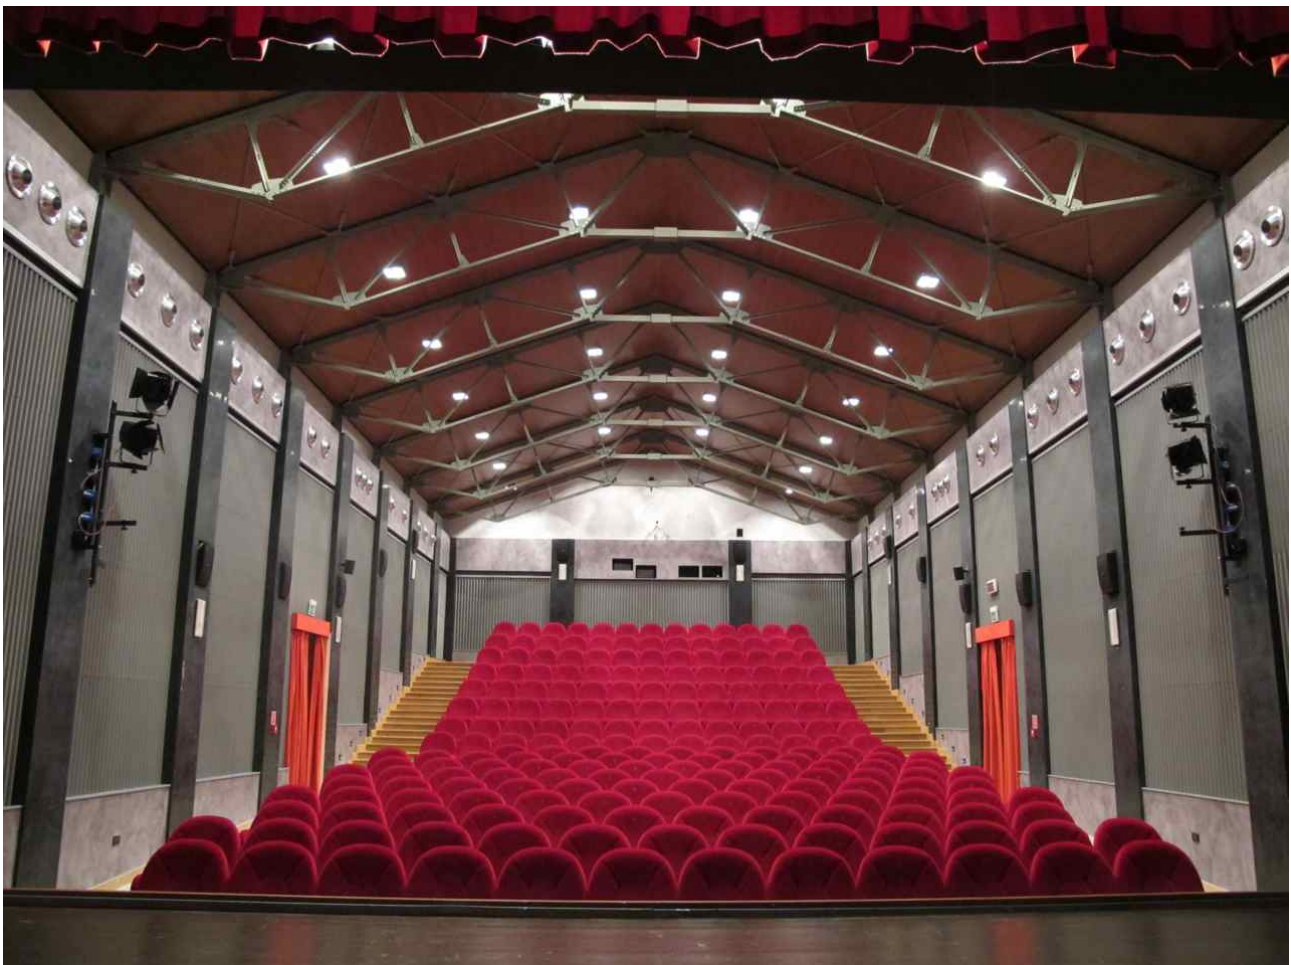

SCHEDA TECNICA

(in aggiornamento, novembre 2013)

Capienza : 214 posti

PALCO

Larghezza boccascena 8,1 m

Palco in legno, altezza dalla platea 1 m, distanza prima fila palco 2 m.
Dimensioni utili palco 8 m X 5 m più 1 m di proscenio.

2 americane elettriche motorizzate con 10 ritorni 16A

Distanza sipario/prima americana 1m

Distanza prima americana/seconda americana 2m

5 stangoni di legno a corda

Fondale Nero

3 Quinte Nere per lato

4 Soffitti neri

Graticcia con rocchetti mobili

4 ritorni 16A in proscenio

2 ritorni 16A lato sinistro

2 ritorni 16A lato destro (fondo)

4 ritorni 16 A + 4 staffe per luci in platea (lato sinistro)

4 ritorni 16 A + 4 staffe per luci in platea (lato destro)

Comando motori americane lato destro palco

Comando luci di sala e servizi palco lato destro

Sipario motorizzato lato destro

E' possibile posizionare una scala per accedere al palco dalla platea

LUCI

12 PC con bandiere e telaio